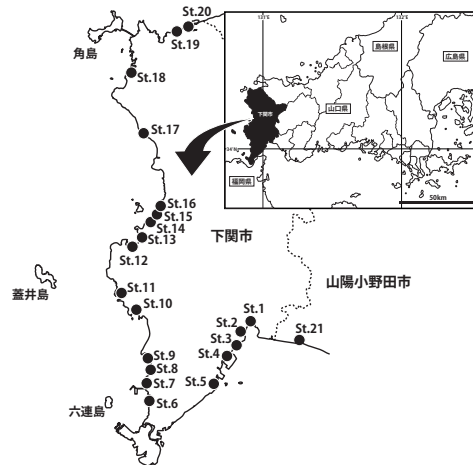

そこで、本研究では塩生湿地または汽水域に生育する植物の山口県下関市における分布および生育の現状を把握することを試み、キク科のフクド *Artemisia fukudo* Makino, イソマツ科のハマサジ *Limonium tetragonum* (Thunb.) A.A.Bullock, アカザ科のハママツナ *Suaeda maritima* (L.) Dumort. の3種を対象として調査を行った。

調査地および方法

調査は2015年5月29日から12月6日の間に、下関市内の20ヶ所と山陽小野田市の1ヶ所で行った（図1）。調査方法は踏査することで生育の有無を確認した。なお、環境が良好であるにも関わらず生育が確認できなかった場所や生育を確認したが群落規模の把握ができなかった場所については開花期を含め数回に分けて調査を実施した。開花期は3種ともに秋である（北村, 1942; 牧野, 1996）。なお、調査地の詳細な位置については公表を控えた。

図1. 調査地点

結果と考察

下関市内20ヶ所を調査した結果、ハマサジ（図2-1, 2）を5ヶ所、フクド（図2-3, 4）を3ヶ所、ハママツナ（図2-5, 6）を4ヶ所で確認することができた（表1）。また、山陽小野田市ではこの3種が同所的に生育する場所を確認することができた。日本海側（響灘）ではハマサジを1ヶ所で確認したものの、フクドとハママツナを見つけることはできなかった。フクドとハママツナはハマサジと同所的に見られ、ハマサジが生育していない場所では見つけることができなかった。